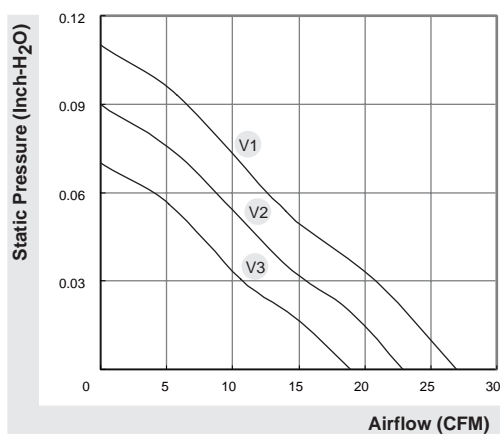

70x70x15 mm

SUNON

MagLev Motor Fan

19~27 CFM

| Model | P/N | Bearing ● VAPO ⊙ 2BALL | Rating Voltage (VDC) | Power Current (AMP) | Power Consumption (WATTS) | Speed (RPM) | Air Flow (CFM) | Static Pressure (Inch-H ₂ O) | Noise (dBA) | Weight (g) |
|-------------|---------|------------------------------|----------------------|---------------------|---------------------------|-------------|----------------|---|-------------|------------|
| KDE0507PHV2 | MS.A.GN | ● | 5 | 0.2 | 1.0 | 2800 | 23 | 0.09 | 26.5 | 52 |
| KDE0507PHV3 | MS.A.GN | ● | 5 | 0.11 | 0.6 | 2300 | 19 | 0.07 | 21.5 | 52 |
| KDE1207PHV1 | MS.A.GN | ● | 12 | 0.16 | 1.9 | 3300 | 27 | 0.11 | 31.5 | 50 |
| KDE1207PHV2 | MS.A.GN | ● | 12 | 0.09 | 1.1 | 2800 | 23 | 0.09 | 26.5 | 50 |
| KDE1207PHV3 | MS.A.GN | ● | 12 | 0.05 | 0.6 | 2300 | 19 | 0.07 | 21.5 | 50 |
| KDE2407PHV1 | MS.A.GN | ● | 24 | 0.086 | 2.1 | 3300 | 27 | 0.11 | 31.5 | 52 |
| KDE2407PHV2 | MS.A.GN | ● | 24 | 0.054 | 1.3 | 2800 | 23 | 0.09 | 26.5 | 52 |