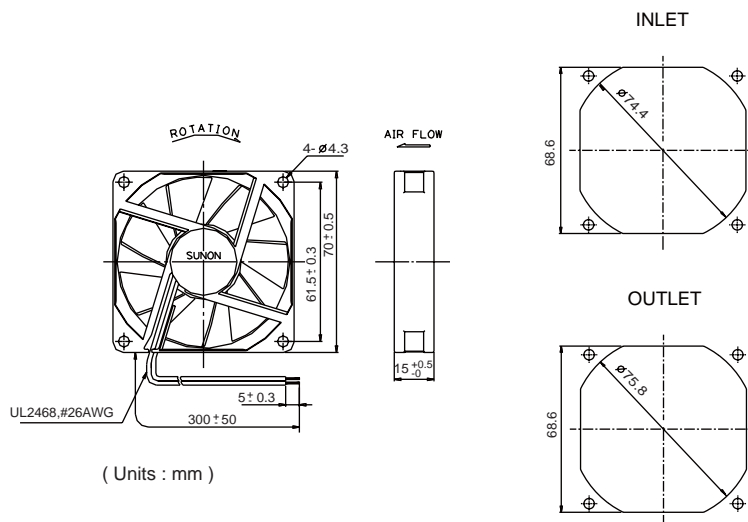

70x70x15 mm

SUNON

MagLev Motor Fan

19~27 CFM

| Model | P/N | Bearing ● VAPO ⊙ 2BALL | Rating Voltage (VDC) | Power Current (AMP) | Power Consumption (WATTS) | Speed (RPM) | Air Flow (CFM) | Static Pressure (Inch-H ₂ O) | Noise (dBA) | Weight (g) |
|-------------|---------|------------------------------|----------------------|---------------------|---------------------------|-------------|----------------|---|-------------|------------|
| KDE0507PHV2 | MS.A.GN | ● | 5 | 0.2 | 1.0 | 2800 | 23 | 0.09 | 26.5 | 52 |
| KDE0507PHV3 | MS.A.GN | ● | 5 | 0.11 | 0.6 | 2300 | 19 | 0.07 | 21.5 | 52 |
| KDE1207PHV1 | MS.A.GN | ● | 12 | 0.16 | 1.9 | 3300 | 27 | 0.11 | 31.5 | 50 |
| KDE1207PHV2 | MS.A.GN | ● | 12 | 0.09 | 1.1 | 2800 | 23 | 0.09 | 26.5 | 50 |
| KDE1207PHV3 | MS.A.GN | ● | 12 | 0.05 | 0.6 | 2300 | 19 | 0.07 | 21.5 | 50 |
| KDE2407PHV1 | MS.A.GN | ● | 24 | 0.086 | 2.1 | 3300 | 27 | 0.11 | 31.5 | 52 |
| KDE2407PHV2 | MS.A.GN | ● | 24 | 0.054 | 1.3 | 2800 | 23 | 0.09 | 26.5 | 52 |